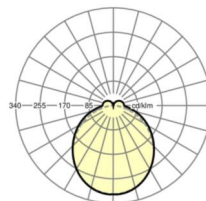

параметры

номер заказа	19475004100
код EAN	4020863403127
номер таможенного тарифа	94051190
Знак прохождения контроля	IP 20, класс защиты I, ENEC10 VDE, F, HACCP DIN10500/Food/IFS-пригодность для применения/BRC, Indoor, CE
Степень ударопрочности IK	IK03 (-20°C bis 35°C)
Температура окружения	ta -20°C в 35°C
Гарантийный срок	5 лет

электротехника

Балласт	Электронный драйвер (1 штука)
Мощность системы	53W
сетевое напряжение	230V/50Hz
класс энергосбережения/Источник света	E

Оптика

Оснастка	LED, цветопередача/оттенок света CRI ≥ 80 / 3000K
Допуск для координаты цветности (MacAdam)	3SDCM
Номинальный световой поток	7137lm
Срок службы LED	50000h L80/B10 (Tq 35°C)
светоотдача светильников	134lm/W
Угол излучения	115° (C0) / 110° (C90)
UGR поп./вдоль	26.3 / 25.7

Механика

цвет корпуса	белый стандартный для электротехники RAL 9016
размеры (LxWxH/DxH)	1531mm x 55mm x 37mm
вес (нетто)	2kg
Вид монтажа	сборка трековых систем, световая структура

размеры

L	1531 mm	Длина
В	55 mm	Ширина
Н	37 mm	Высота

DEEP-LINK

<https://www.regiolux.de/ru/article/19475004100>

Ссылка	LED 8000lm 830
ηLB	100 %
Φ ↓↑	90 % / 10 %
UGR поп./вдоль	26.3 / 25.7