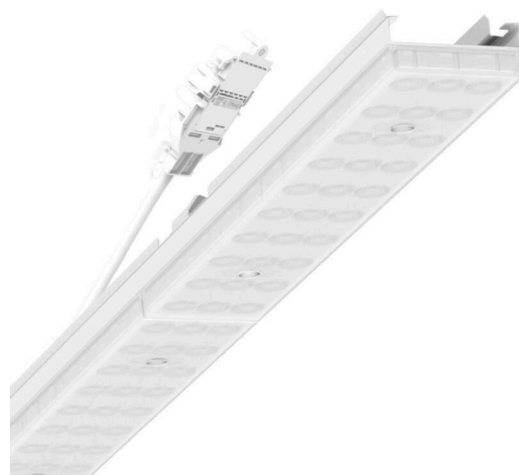

параметры

номер заказа	19475004100
код EAN	4020863403127
номер таможенного тарифа	94051190
Знак прохождения контроля	IP 20, класс защиты I, ENEC10 VDE, F, HACCP DIN10500/Food/IFS-пригодность для применения/BRC, Indoor, CE
Степень ударопрочности IK	IK03 (-20°C bis 35°C)
Температура окружения	ta -20°C в 35°C
Гарантийный срок	5 лет

электротехника

Балласт	Электронный драйвер (1 штука)
Мощность системы	53W
сетевое напряжение	230V/50Hz
класс энергосбережения/Источник света	E

Оптика

Оснастка	LED, цветопередача/оттенок света CRI ≥ 80 / 3000K
Допуск для координаты цветности (MacAdam)	3SDCM
Номинальный световой поток	7137lm
Срок службы LED	50000h L80/B10 (Tq 35°C)
светоотдача светильников	134lm/W
Угол излучения	115° (C0) / 110° (C90)
UGR поп./вдоль	26.3 / 25.7

Механика

цвет корпуса	белый стандартный для электротехники RAL 9016
размеры (LxWxH/DxH)	1531mm x 55mm x 37mm
вес (нетто)	2kg
Вид монтажа	сборка трековых систем, световая структура

размеры

L	1531 mm	Длина
В	55 mm	Ширина
Н	37 mm	Высота

DEEP-LINK

<https://www.regiolux.de/ru/article/19475004100>

Ссылка	LED 8000lm 830
ηLB	100 %
Φ ↓↑	90 % / 10 %
UGR поп./вдоль	26.3 / 25.7